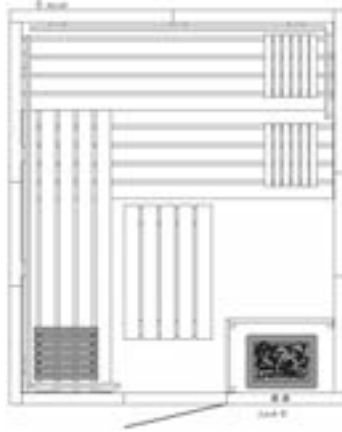

Liegeflächen und Sichtfront der **Saunabänke** sind in jedem Fall mit ast- und splitterfreien Weichhölzern belegt. Der Bankrahmen ist aus nordischer Fichte. Eine ausreichende Bewegungsfreiheit in der Sauna und einen guten Liege-Komfort bieten die 53 cm breiten Bänke sowie eine spezielle Lattenbreite von ca. 90 mm.

Exklusiv 1: 2,01 m x 1,39 m

Exklusiv 2: 2,01 m x 1,65 m

Exklusiv 3: 2,01 m x 1,74 m

Exklusiv 4: 2,01 m x 2,01 m

Exklusiv 5: 2,01 m x 2,36 m

Exklusiv 6: 2,36 m x 2,01 m

Exklusiv 7: 2,01 m x 2,62 m

Exklusiv 8: 2,62 m x 2,01 m

Exklusiv 9: 2,01 m x 2,01 m A

Exklusiv 10: 2,01 m x 2,36 m A

Exklusiv 11: 2,01 m x 2,62 m A

Exklusiv Mini: 1,30 m x 1,30 m

Alle Angaben ca.-Außenmaße.

Exklusiv 1 bis Exklusiv 3 auch als 5-Eck-Sauna lieferbar.

Ohne Abbildung:

Exklusiv 12 (2,10 m x 2,01 m, 4-Eck),
Exklusiv 18 (2,10 m x 2,01 m, 5-Eck).

Exklusiv