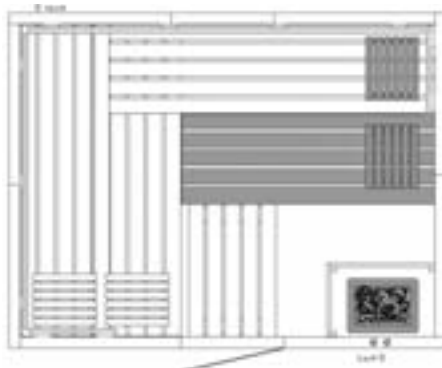

Liegeflächen und Sichtfront der **Saunabänke** sind in jedem Fall mit ast- und splitterfreien Weichhölzern belegt. Der Bankrahmen ist aus nordischer Fichte. Eine ausreichende Bewegungsfreiheit in der Sauna und einen guten Liege-Komfort bieten die 53 cm breiten Bänke sowie eine spezielle Lattenbreite von ca. 90 mm.

Exklusiv 1: 2,01 m x 1,39 m

Exklusiv 2: 2,01 m x 1,65 m

Exklusiv 3: 2,01 m x 1,74 m

Exklusiv 4: 2,01 m x 2,01 m

Exklusiv 5: 2,01 m x 2,36 m

Exklusiv 6: 2,36 m x 2,01 m

Exklusiv 7: 2,01 m x 2,62 m

Exklusiv 8: 2,62 m x 2,01 m

Exklusiv 9: 2,01 m x 2,01 m A

Exklusiv 10: 2,01 m x 2,36 m A

Exklusiv 11: 2,01 m x 2,62 m A

Exklusiv Mini: 1,30 m x 1,30 m

Alle Angaben ca.-Außenmaße.

Exklusiv 1 bis Exklusiv 3 auch als 5-Eck-Sauna lieferbar.

Ohne Abbildung:

Exklusiv 12 (2,10 m x 2,01 m, 4-Eck),
Exklusiv 18 (2,10 m x 2,01 m, 5-Eck).

Exklusiv