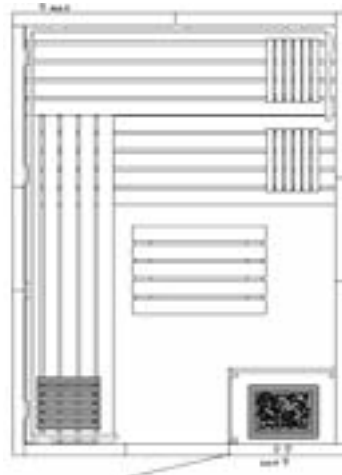

- 12,5 mm Softlineprofilbretter A-Sortierung, Dachoberseite B-Sortierung
- Dämmung Mineralwolle
- Ganzglastür, ESG 6 mm, parsol-bronze
- 2 Liegen 53 cm breit, Lattenbreite ca. 90 mm
- 2 Kopfstützen, gewölbt
- Rückenlehne
- Rückenlehnen für Liegenstirnseiten
- Zwischenbankverkleidung
- Fußrost mit 22 x 90 mm Lattenbreite

Exklusiv 1: 2,01 m x 1,39 m

Exklusiv 2: 2,01 m x 1,65 m

Exklusiv 3: 2,01 m x 1,74 m

Exklusiv 4: 2,01 m x 2,01 m

Exklusiv 5: 2,01 m x 2,36 m

Exklusiv 6: 2,36 m x 2,01 m

Exklusiv 7: 2,01 m x 2,62 m

Exklusiv 8: 2,62 m x 2,01 m

Exklusiv 9: 2,01 m x 2,01 m A

Exklusiv 10: 2,01 m x 2,36 m A

Exklusiv 11: 2,01 m x 2,62 m A

Exklusiv Mini: 1,30 m x 1,30 m

Alle Angaben ca.-Außenmaße.

Exklusiv 1 bis Exklusiv 3 auch als 5-Eck-Sauna lieferbar.

Ohne Abbildung:

Exklusiv 12 (2,10 m x 2,01 m, 4-Eck),
Exklusiv 18 (2,10 m x 2,01 m, 5-Eck).

Exklusiv