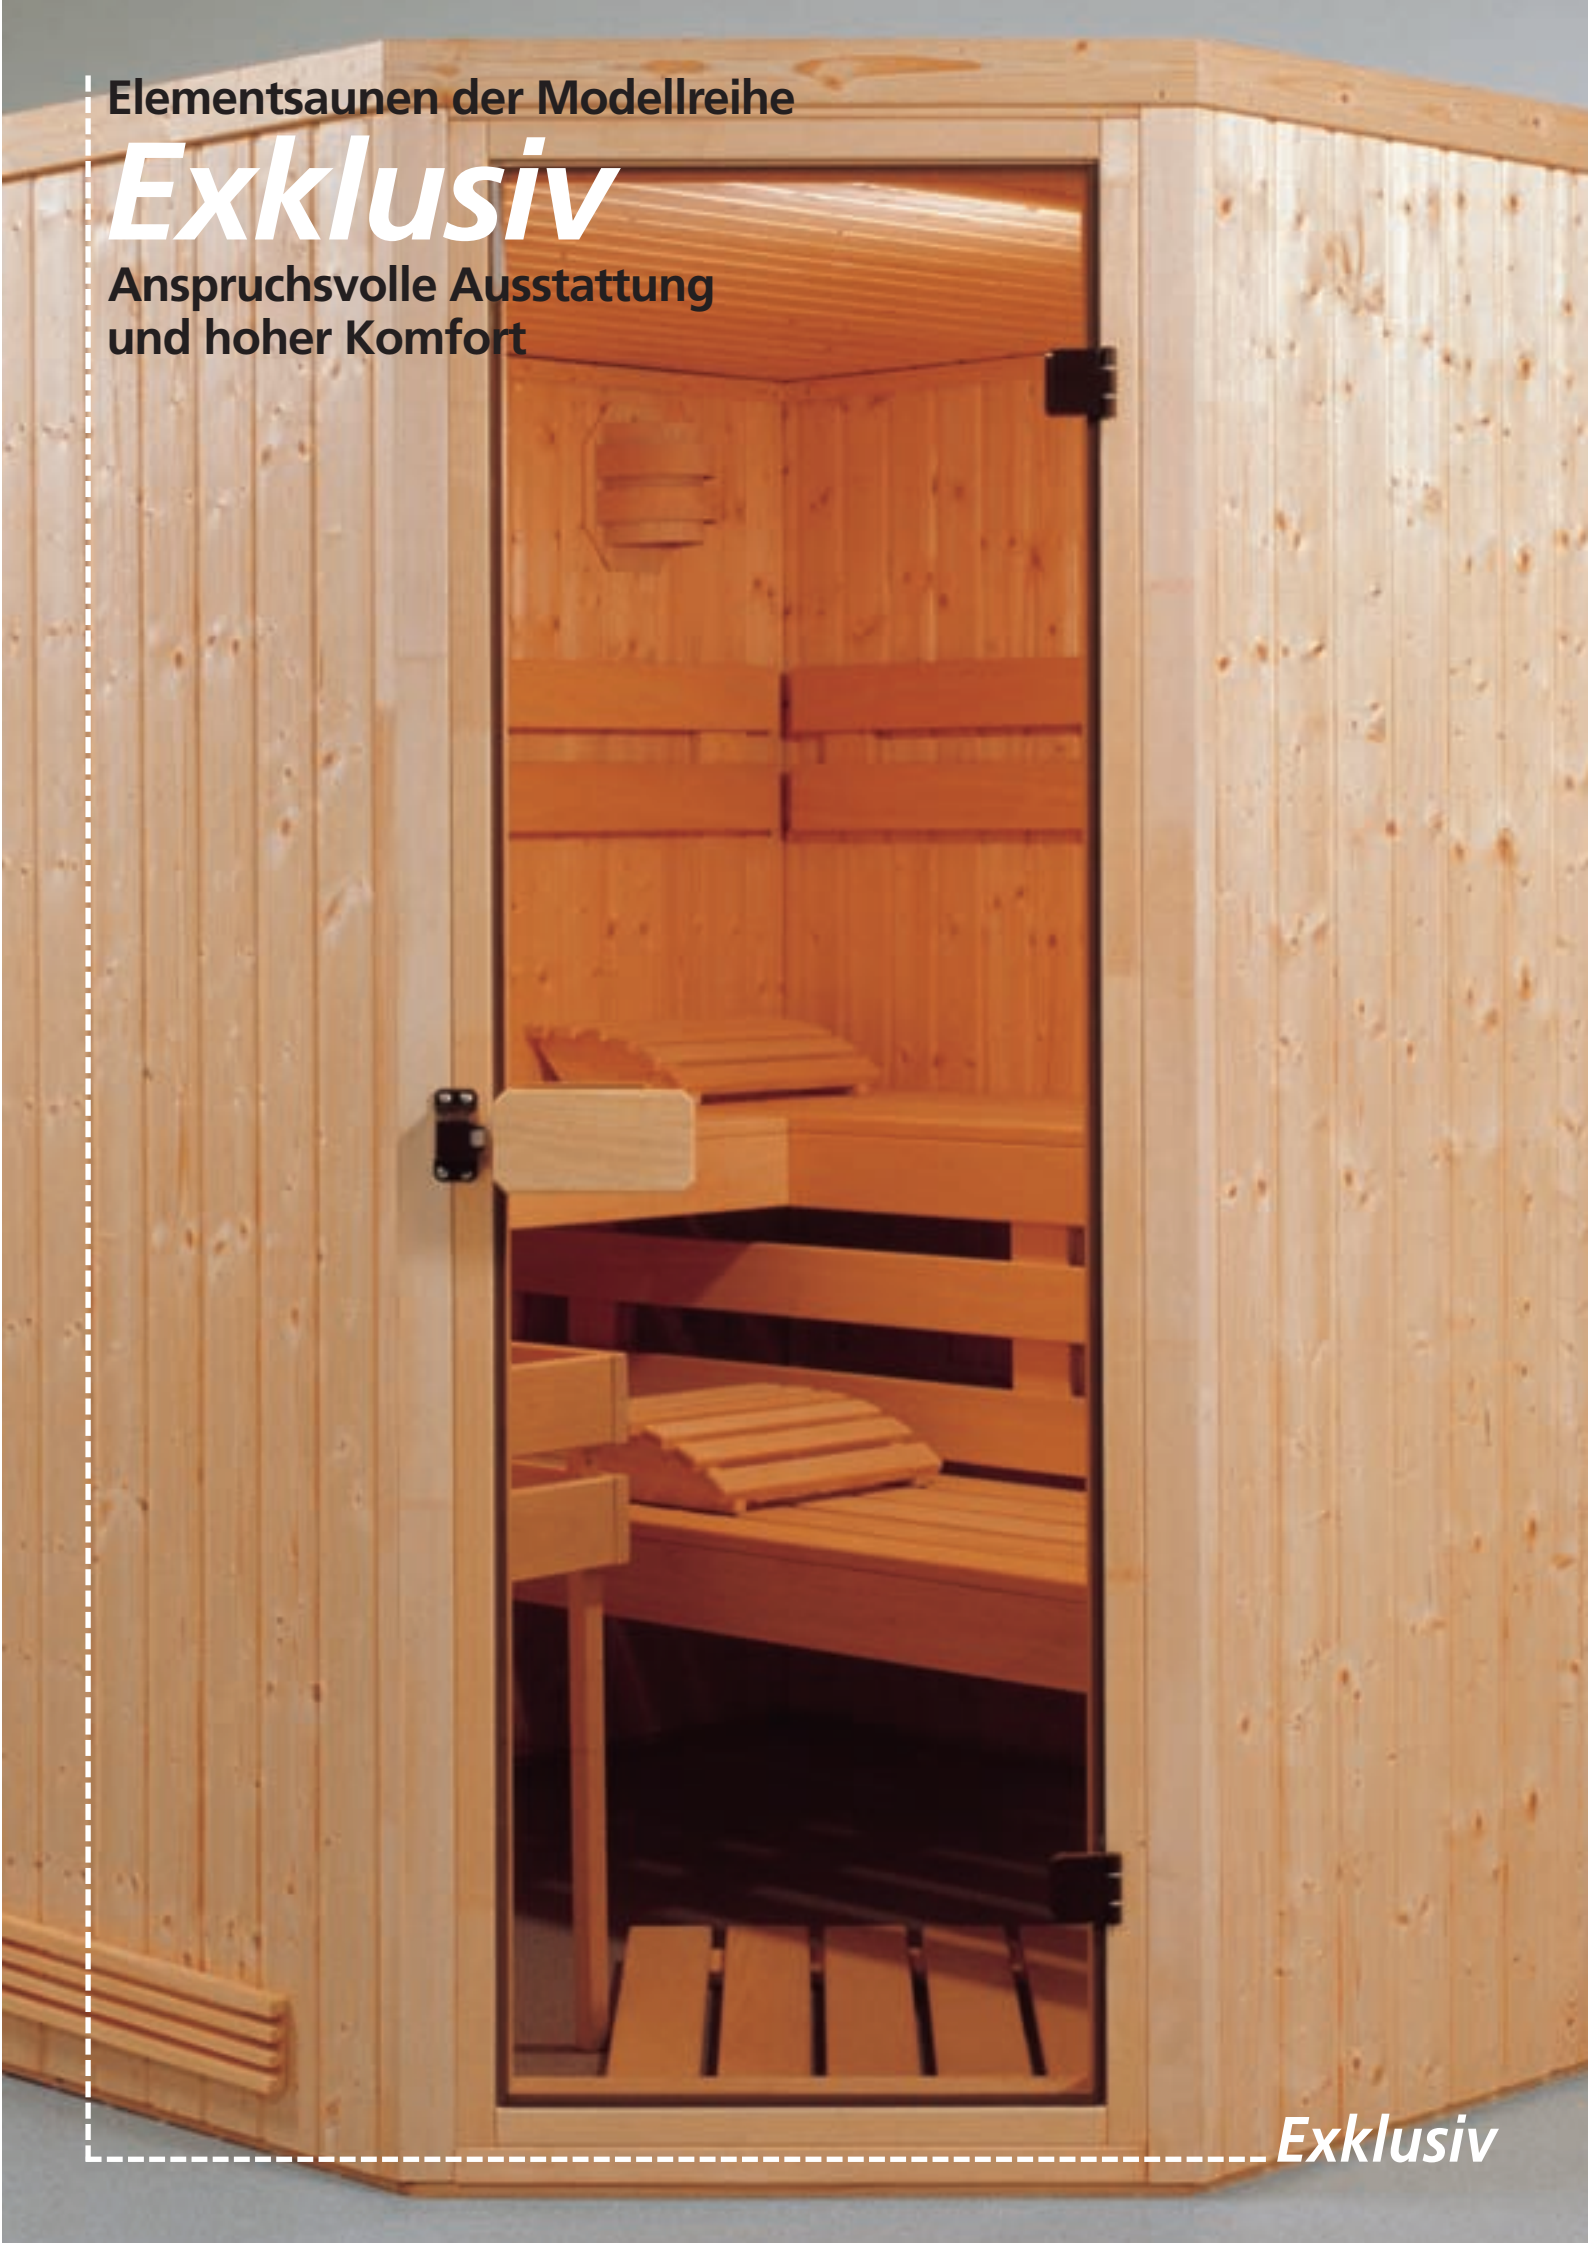

Elementsaunen der Modellreihe

Exklusiv

Anspruchsvolle Ausstattung
und hoher Komfort

Exklusiv

Elementsaunen der Modellreihe Exklusiv sind hervorragend ausgestattet...

Die **Ausstattungs-Merkmale**
können sich sehen lassen:

- 12,5 mm Softlineprofilbretter A-Sortierung, Dachoberseite B-Sortierung
- Dämmung Mineralwolle
- Ganzglastür, ESG 6 mm, parsol-bronze
- 2 Liegen 53 cm breit, Lattenbreite ca. 90 mm
- 2 Kopfstützen, gewölbt
- Rückenlehne
- Rückenlehnen für Liegenstirnseiten
- Zwischenbankverkleidung
- Fußrost mit 22 x 90 mm Lattenbreite

- Spanleuchte mit Fassung
- Ofenschutz

**Und ab Saunen der Größe
2,01 m x 2,01 m zusätzlich mit:**

- 3. Winkelliege 53 cm breit, Lattenbreite ca. 90 mm
- Rückenlehne für Winkelliege

**Handwerkliche Qualitätsarbeit,
perfekt bis ins Detail:**