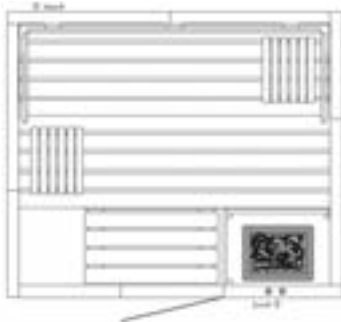

- 12,5 mm Softlineprofilbretter A-Sortierung, Dachoberseite B-Sortierung
- Dämmung Mineralwolle
- Ganzglastür, ESG 6 mm, parsol-bronze
- 2 Liegen 53 cm breit, Lattenbreite ca. 90 mm
- 2 Kopfstützen, gewölbt
- Rückenlehne
- Rückenlehnen für Liegenstirnseiten
- Zwischenbankverkleidung
- Fußrost mit 22 x 90 mm Lattenbreite

Liegeflächen und Sichtfront der **Saunabänke** sind in jedem Fall mit ast- und splitterfreien Weichhölzern belegt. Der Bankrahmen ist aus nordischer Fichte. Eine ausreichende Bewegungsfreiheit in der Sauna und einen guten Liege-Komfort bieten die 53 cm breiten Bänke sowie eine spezielle Lattenbreite von ca. 90 mm.

Exklusiv 1: 2,01 m x 1,39 m

Exklusiv 2: 2,01 m x 1,65 m

Exklusiv 3: 2,01 m x 1,74 m

Exklusiv 4: 2,01 m x 2,01 m

Exklusiv 5: 2,01 m x 2,36 m

Exklusiv 6: 2,36 m x 2,01 m

Exklusiv 7: 2,01 m x 2,62 m

Exklusiv 8: 2,62 m x 2,01 m

Exklusiv 9: 2,01 m x 2,01 m A

Exklusiv 10: 2,01 m x 2,36 m A

Exklusiv 11: 2,01 m x 2,62 m A

Exklusiv Mini: 1,30 m x 1,30 m

Alle Angaben ca.-Außenmaße.

Exklusiv 1 bis Exklusiv 3 auch als 5-Eck-Sauna lieferbar.