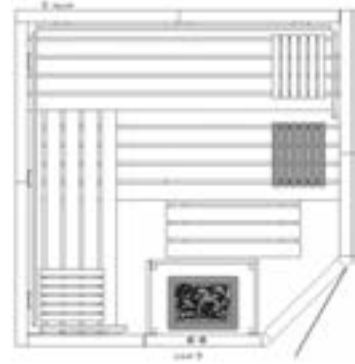

Liegeflächen und Sichtfront der **Saunabänke** sind in jedem Fall mit ast- und splitterfreien Weichhölzern belegt. Der Bankrahmen ist aus nordischer Fichte. Eine ausreichende Bewegungsfreiheit in der Sauna und einen guten Liege-Komfort bieten die 53 cm breiten Bänke sowie eine spezielle Lattenbreite von ca. 90 mm.

Exklusiv 1: 2,01 m x 1,39 m

Exklusiv 2: 2,01 m x 1,65 m

Exklusiv 3: 2,01 m x 1,74 m

Exklusiv 4: 2,01 m x 2,01 m

Exklusiv 5: 2,01 m x 2,36 m

Exklusiv 6: 2,36 m x 2,01 m

Exklusiv 7: 2,01 m x 2,62 m

Exklusiv 8: 2,62 m x 2,01 m

Exklusiv 9: 2,01 m x 2,01 m A

Exklusiv 10: 2,01 m x 2,36 m A

Exklusiv 11: 2,01 m x 2,62 m A

Exklusiv Mini: 1,30 m x 1,30 m

Alle Angaben ca.-Außenmaße.

Exklusiv 1 bis Exklusiv 3 auch als 5-Eck-Sauna lieferbar.

Ohne Abbildung:

Exklusiv 12 (2,10 m x 2,01 m, 4-Eck),
Exklusiv 18 (2,10 m x 2,01 m, 5-Eck).

Exklusiv