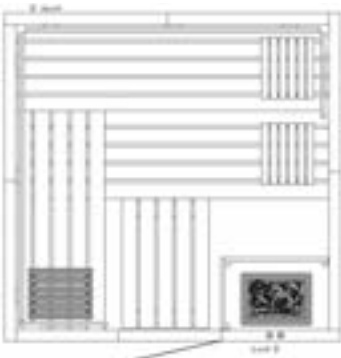

Liegeflächen und Sichtfront der **Saunabänke** sind in jedem Fall mit ast- und splitterfreien Weichhölzern belegt. Der Bankrahmen ist aus nordischer Fichte. Eine ausreichende Bewegungsfreiheit in der Sauna und einen guten Liege-Komfort bieten die 53 cm breiten Bänke sowie eine spezielle Lattenbreite von ca. 90 mm.

Exklusiv 1: 2,01 m x 1,39 m

Exklusiv 2: 2,01 m x 1,65 m

Exklusiv 3: 2,01 m x 1,74 m

Exklusiv 4: 2,01 m x 2,01 m

Exklusiv 5: 2,01 m x 2,36 m

Exklusiv 6: 2,36 m x 2,01 m

Exklusiv 7: 2,01 m x 2,62 m

Exklusiv 8: 2,62 m x 2,01 m

Exklusiv 9: 2,01 m x 2,01 m A

Exklusiv 10: 2,01 m x 2,36 m A

Exklusiv 11: 2,01 m x 2,62 m A

Exklusiv Mini: 1,30 m x 1,30 m

Alle Angaben ca.-Außenmaße.

Exklusiv 1 bis Exklusiv 3 auch als 5-Eck-Sauna lieferbar.

Ohne Abbildung:

Exklusiv 12 (2,10 m x 2,01 m, 4-Eck),
Exklusiv 18 (2,10 m x 2,01 m, 5-Eck).

Exklusiv