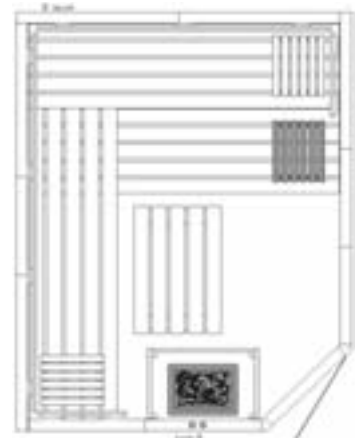

- 12,5 mm Softlineprofilbretter A-Sortierung, Dachoberseite B-Sortierung
- Dämmung Mineralwolle
- Ganzglastür, ESG 6 mm, parsol-bronze
- 2 Liegen 53 cm breit, Lattenbreite ca. 90 mm
- 2 Kopfstützen, gewölbt
- Rückenlehne
- Rückenlehnen für Liegenstirnseiten
- Zwischenbankverkleidung
- Fußrost mit 22 x 90 mm Lattenbreite

Liegeflächen und Sichtfront der **Saunabänke** sind in jedem Fall mit ast- und splitterfreien Weichhölzern belegt. Der Bankrahmen ist aus nordischer Fichte. Eine ausreichende Bewegungsfreiheit in der Sauna und einen guten Liege-Komfort bieten die 53 cm breiten Bänke sowie eine spezielle Lattenbreite von ca. 90 mm.

Exklusiv 1: 2,01 m x 1,39 m

Exklusiv 2: 2,01 m x 1,65 m

Exklusiv 3: 2,01 m x 1,74 m

Exklusiv 4: 2,01 m x 2,01 m

Exklusiv 5: 2,01 m x 2,36 m

Exklusiv 6: 2,36 m x 2,01 m

Exklusiv 7: 2,01 m x 2,62 m

Exklusiv 8: 2,62 m x 2,01 m

Exklusiv 9: 2,01 m x 2,01 m A

Exklusiv 10: 2,01 m x 2,36 m A

Exklusiv 11: 2,01 m x 2,62 m A

Exklusiv Mini: 1,30 m x 1,30 m

Alle Angaben ca.-Außenmaße.

Exklusiv 1 bis Exklusiv 3 auch als 5-Eck-Sauna lieferbar.