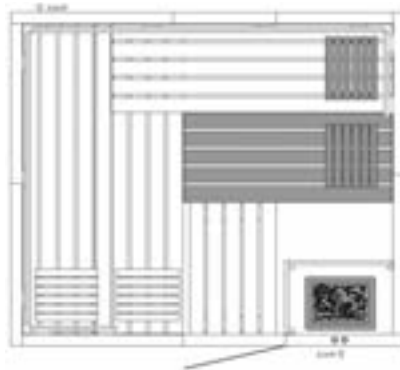

Liegeflächen und Sichtfront der **Saunabänke** sind in jedem Fall mit ast- und splitterfreien Weichhölzern belegt. Der Bankrahmen ist aus nordischer Fichte. Eine ausreichende Bewegungsfreiheit in der Sauna und einen guten Liege-Komfort bieten die 53 cm breiten Bänke sowie eine spezielle Lattenbreite von ca. 90 mm.

Exklusiv 1: 2,01 m x 1,39 m

Exklusiv 2: 2,01 m x 1,65 m

Exklusiv 3: 2,01 m x 1,74 m

Exklusiv 4: 2,01 m x 2,01 m

Exklusiv 5: 2,01 m x 2,36 m

Exklusiv 6: 2,36 m x 2,01 m

Exklusiv 7: 2,01 m x 2,62 m

Exklusiv 8: 2,62 m x 2,01 m

Exklusiv 9: 2,01 m x 2,01 m A

Exklusiv 10: 2,01 m x 2,36 m A

Exklusiv 11: 2,01 m x 2,62 m A

Exklusiv Mini: 1,30 m x 1,30 m

Alle Angaben ca.-Außenmaße.

Exklusiv 1 bis Exklusiv 3 auch als 5-Eck-Sauna lieferbar.

Ohne Abbildung:

Exklusiv 12 (2,10 m x 2,01 m, 4-Eck),
Exklusiv 18 (2,10 m x 2,01 m, 5-Eck).

Exklusiv