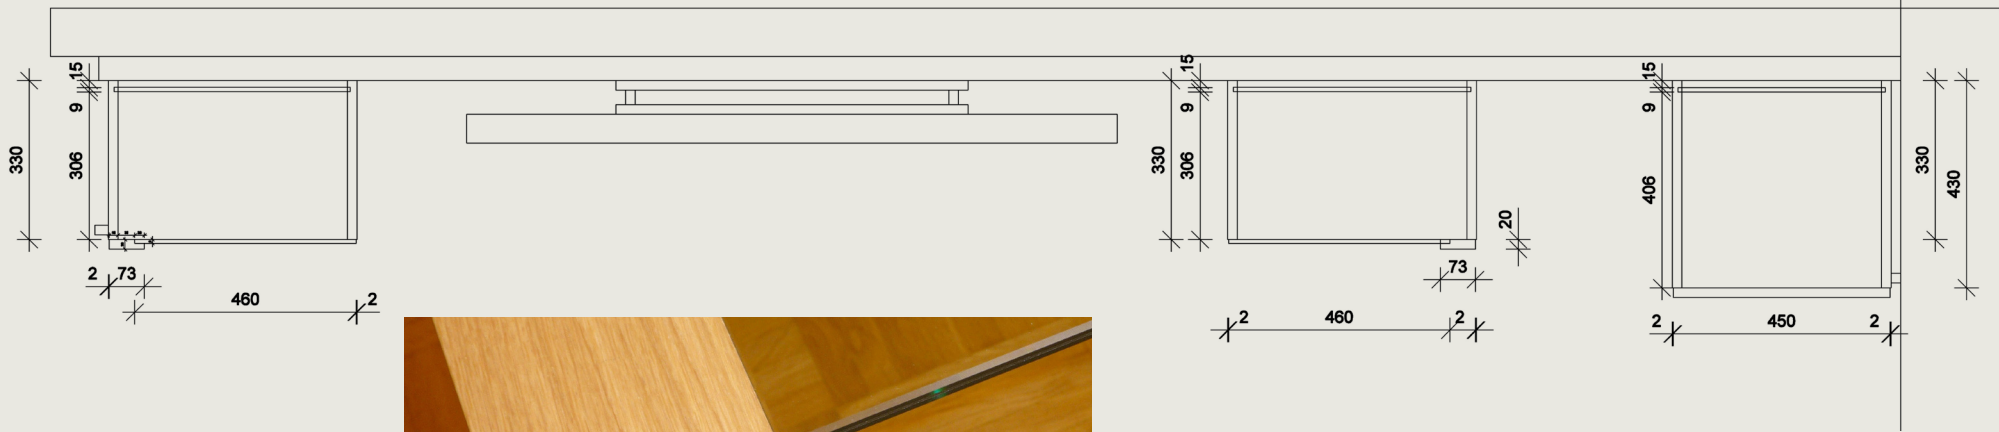

**Raumkonzept
Wohn- und Esszimmer**

Material: Eiche
 Decke 1002 Gopville d'oeuf
 Metallaufsatz Esszimmer / Postisch

Stuhl: Meunas 131 oder ähnlich.

Vord. Tisch

Sesselheit für Stuhl anseher

Ablauf Bod

K+H WERKSTATT
Ihr Mehrwert