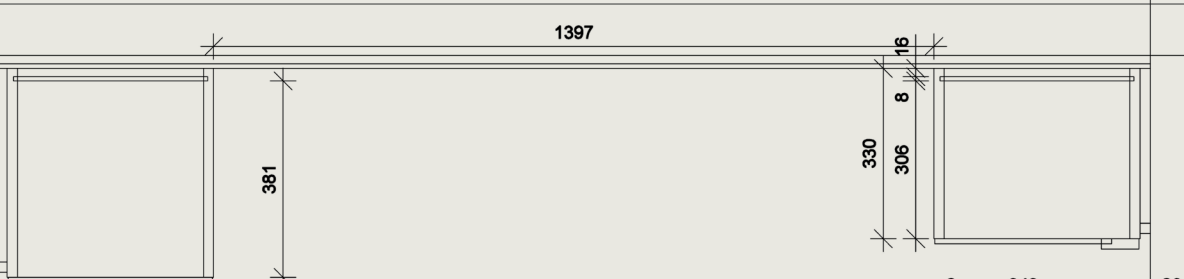

**Raumkonzept
Wohn- und Esszimmer**

Material: Eiche
 Decke 1002 Gopville d'oeuf
 Metallaufsatz Esszimmer / Postisch

Stuhl: Meunas 131 oder ähnlich.

Vord. Tisch

Sesselheit für Stuhl anseher

Ablauf Bod

K+H WERKSTATT
Ihr Mehrwert