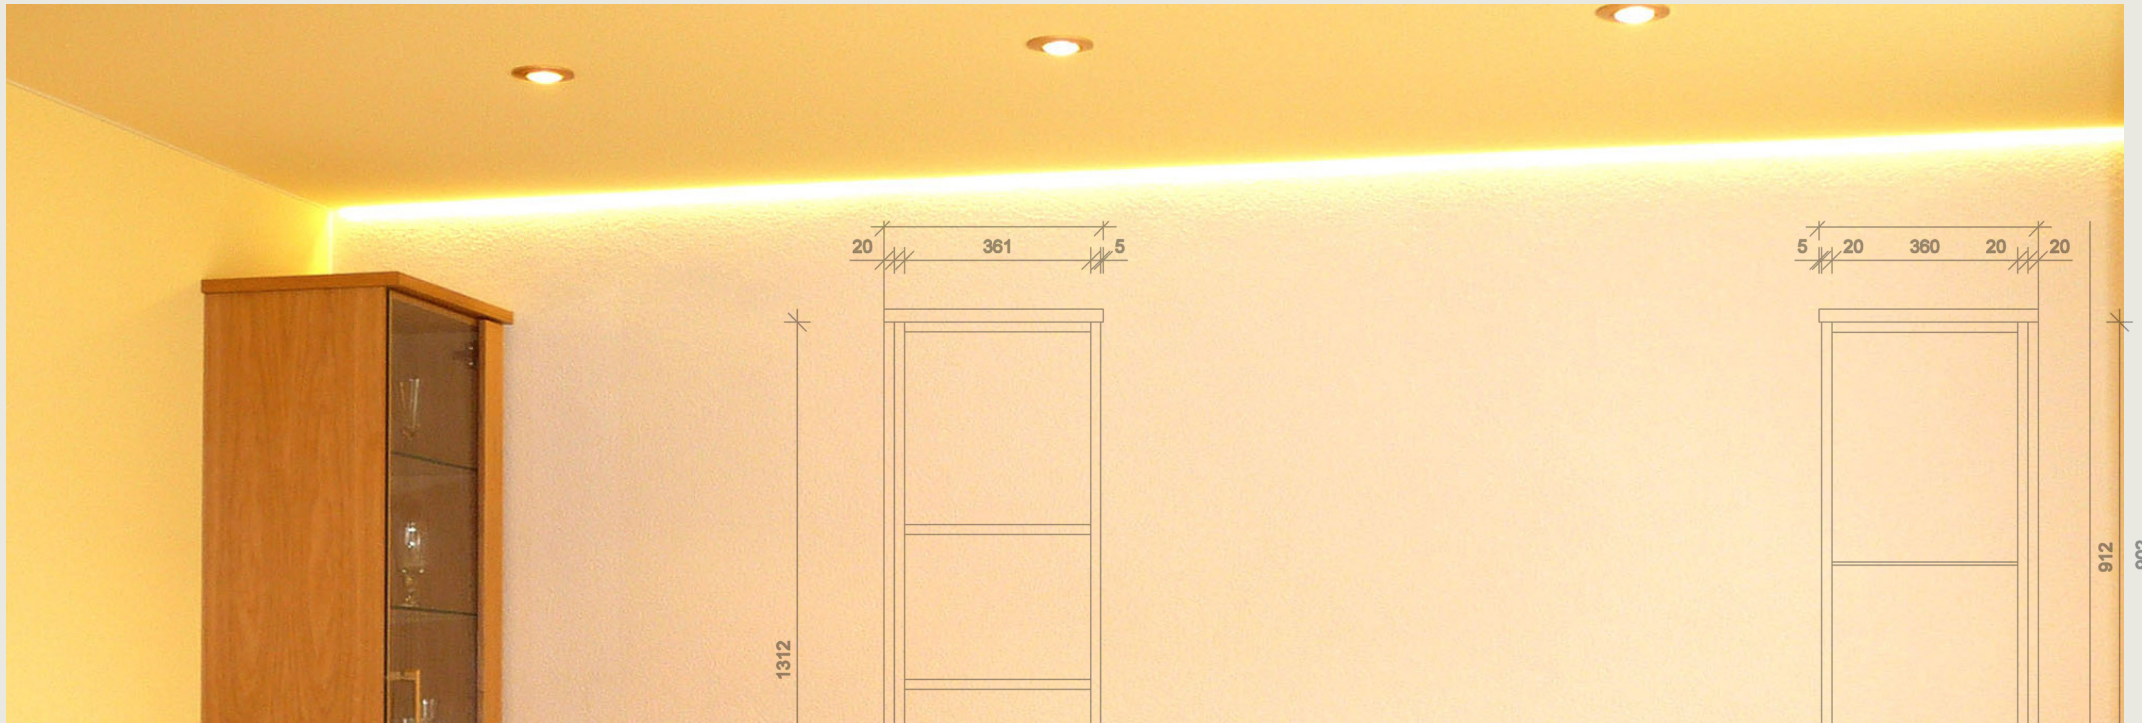

**Raumkonzept
Wohn- und Esszimmer**

Material: Eiche
 Decke 1002 Gopville d'oeuf
 Metallaufsatz Esszimmer / Postisch

Stuhl: Meunas 131 oder ähnlich.

Vord. Tisch

Sesselheit für Stuhl anseher

Ablauf Bod

K+H WERKSTATT
Ihr Mehrwert