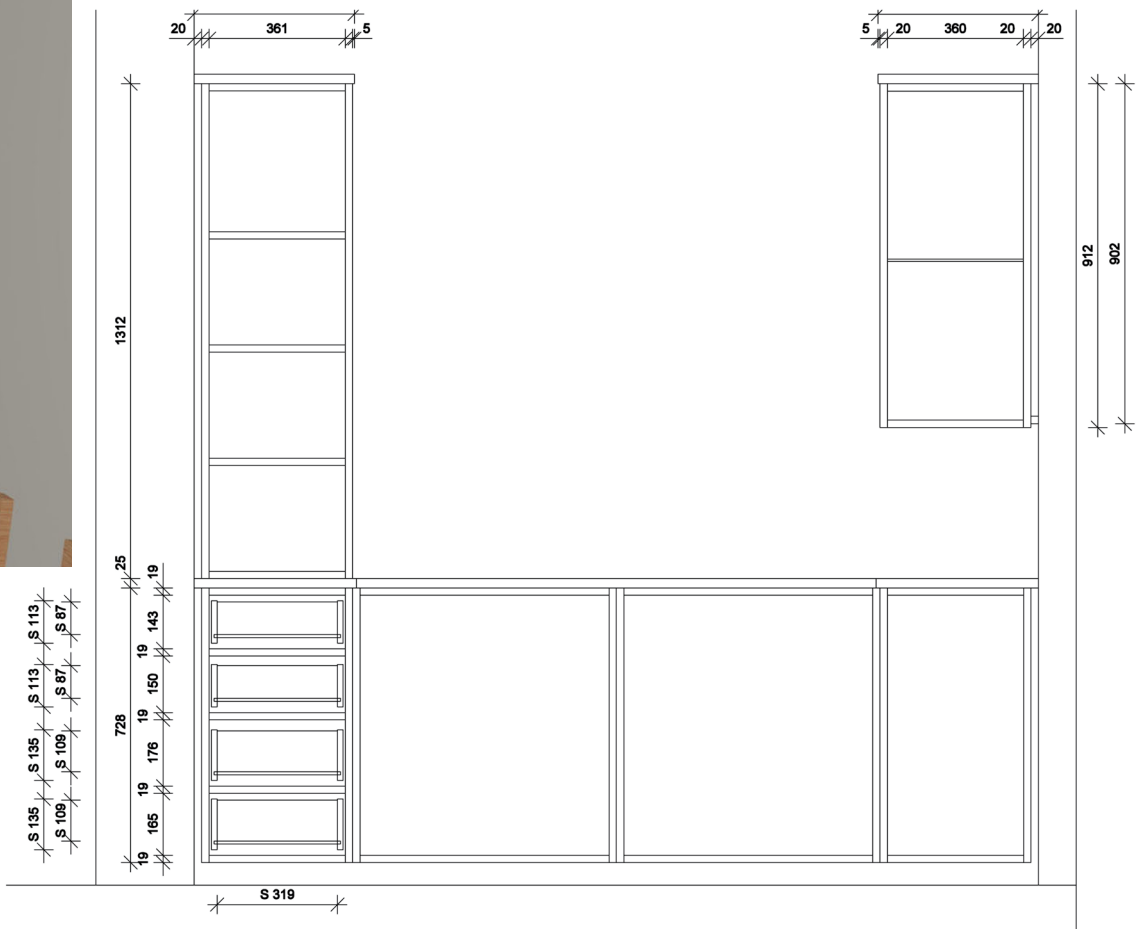

**Raumkonzept
Wohn- und Esszimmer**

Material: Eiche
 Decke 1002 Gopville d'oeuf
 Metallaufsatz Esszimmer / Postisch

Stuhl: Meunas 131 oder ähnlich.

Vord. Tisch

Sesselheit für Stuhl anseher

Ablauf Bod

K+H WERKSTATT
Ihr Mehrwert