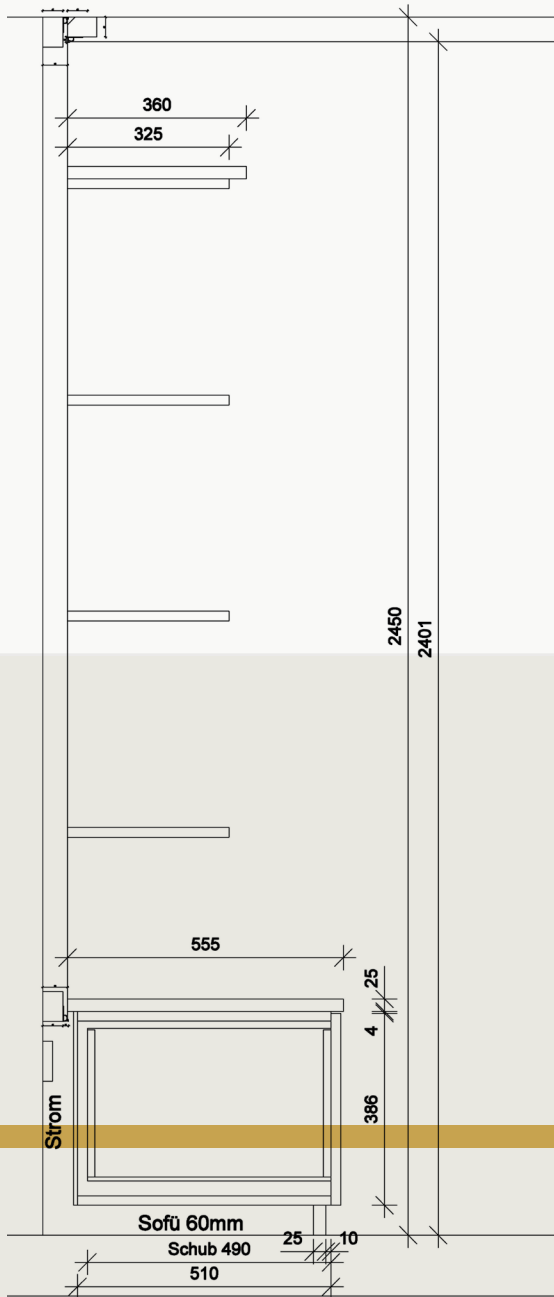

**Raumkonzept
Wohn- und Esszimmer**

Material: Eiche
 Decke 1002 Gopville d'oeuf
 Metallaufsatz Esszimmer / Postisch

Stuhl: Meunas 131 oder ähnlich.

Vord. Tisch

Sesselheit für Stuhl anseher

Ablauf Bod

K+H WERKSTATT
Ihr Mehrwert