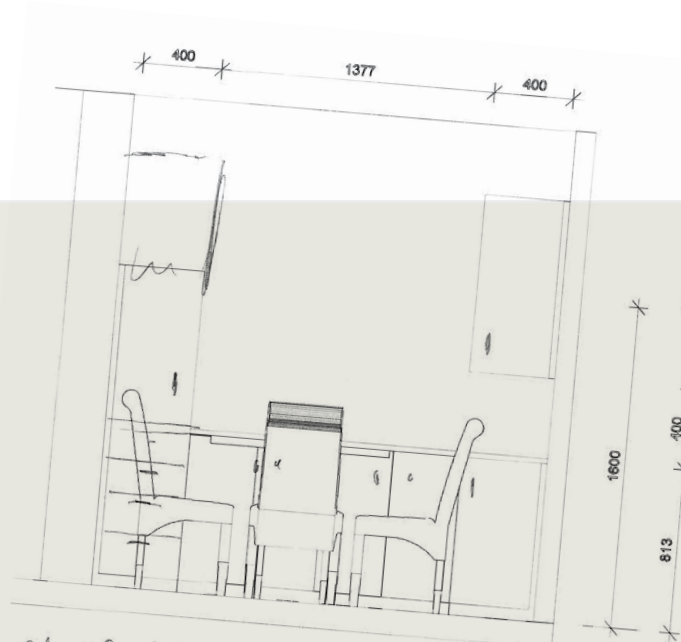

**Raumkonzept
Wohn- und Esszimmer**

Material: Eiche
 Decke 1002 Gopville d'oeuf
 Metallaufsatz Esszimmer / Postisch

Stuhl: Meunas 131 oder ähnlich.

Vord. Tisch

Sesselheit für Stuhl anseher

Ablauf Bod

K+H WERKSTATT
Ihr Mehrwert