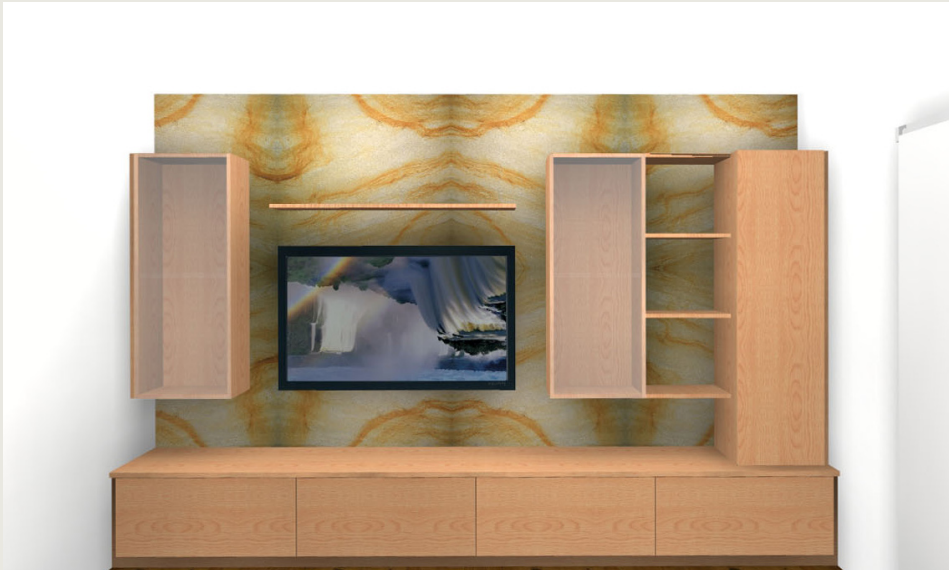

**Raumkonzept
Wohn- und Esszimmer**

Material: Eiche
 Decke 1002 Gopville d'oeuf
 Metallaufsatz Esszimmer / Postisch

Stuhl: Meunas 131 oder ähnlich.

Vord. Tisch

Sesselheit für Stuhl anseher

Ablauf Bod

K+H WERKSTATT
Ihr Mehrwert