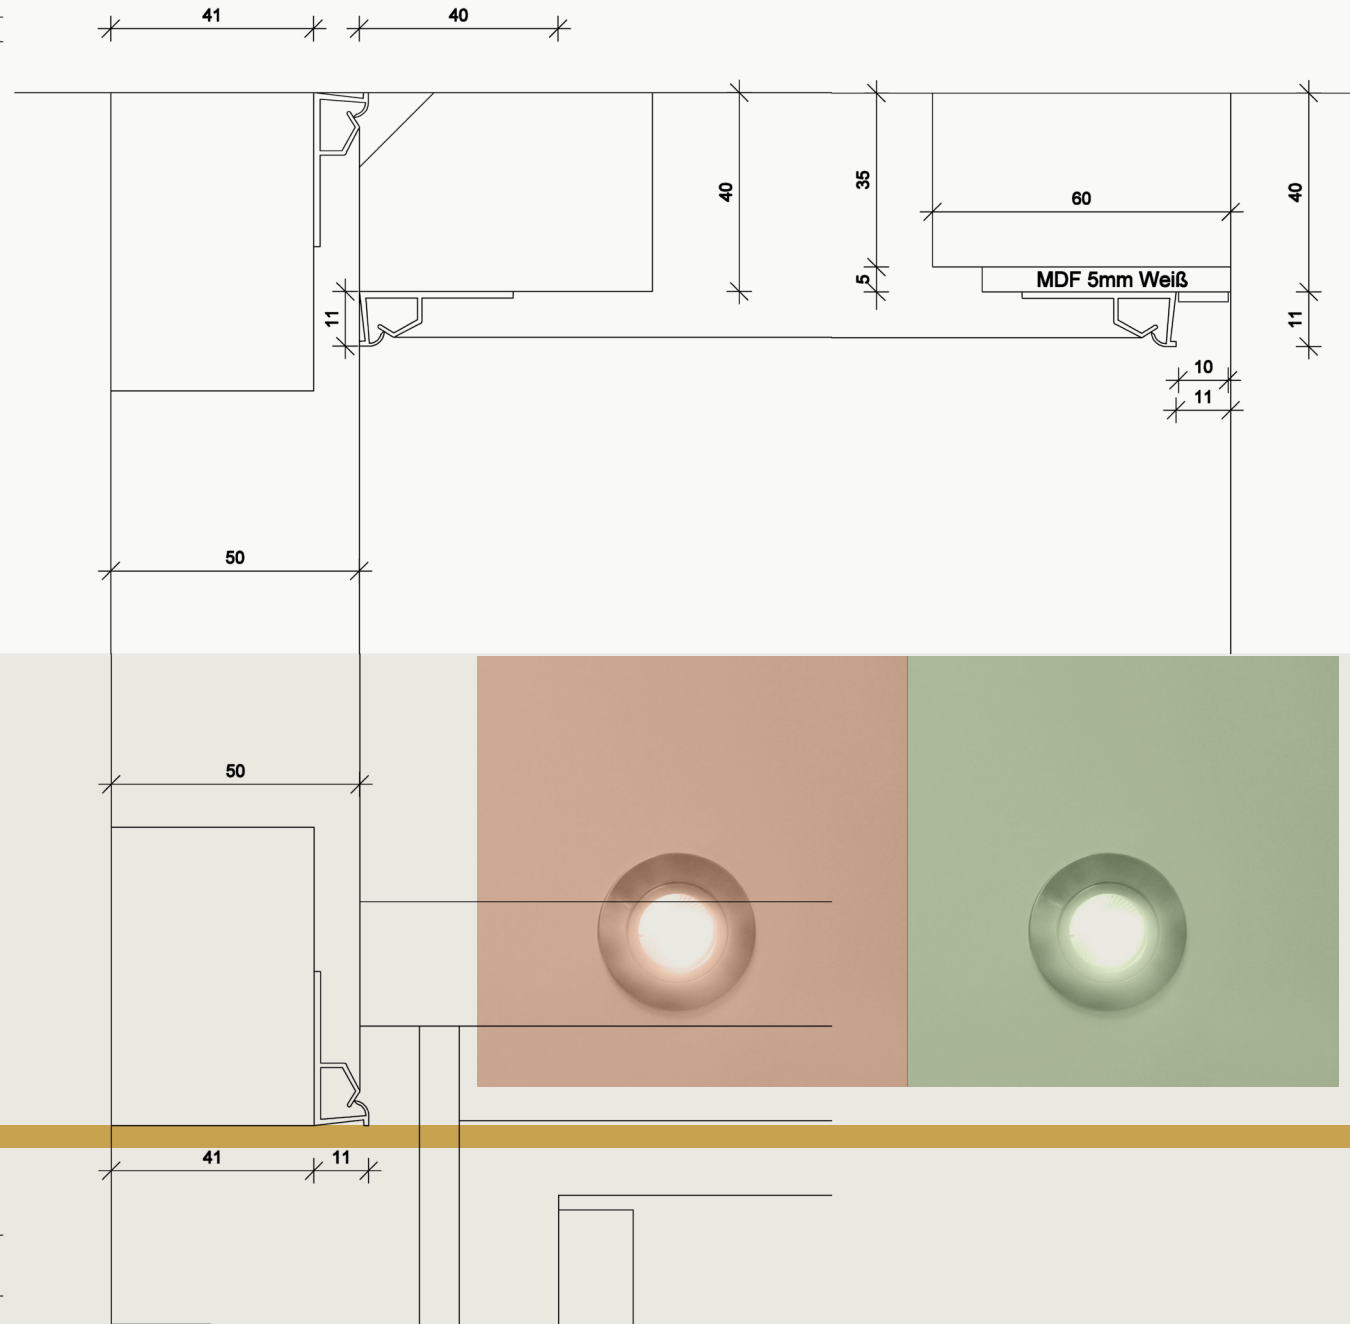

**Raumkonzept
Wohn- und Esszimmer**

Material: Eiche
 Decke 1002 Gopville d'oeuf
 Metallaufsatz Esszimmer / Postisch

Stuhl: Meunas 131 oder ähnlich.

Vord. Tisch

Sesselheit für Stuhl anseher

Ablauf Bod

K+H WERKSTATT
Ihr Mehrwert