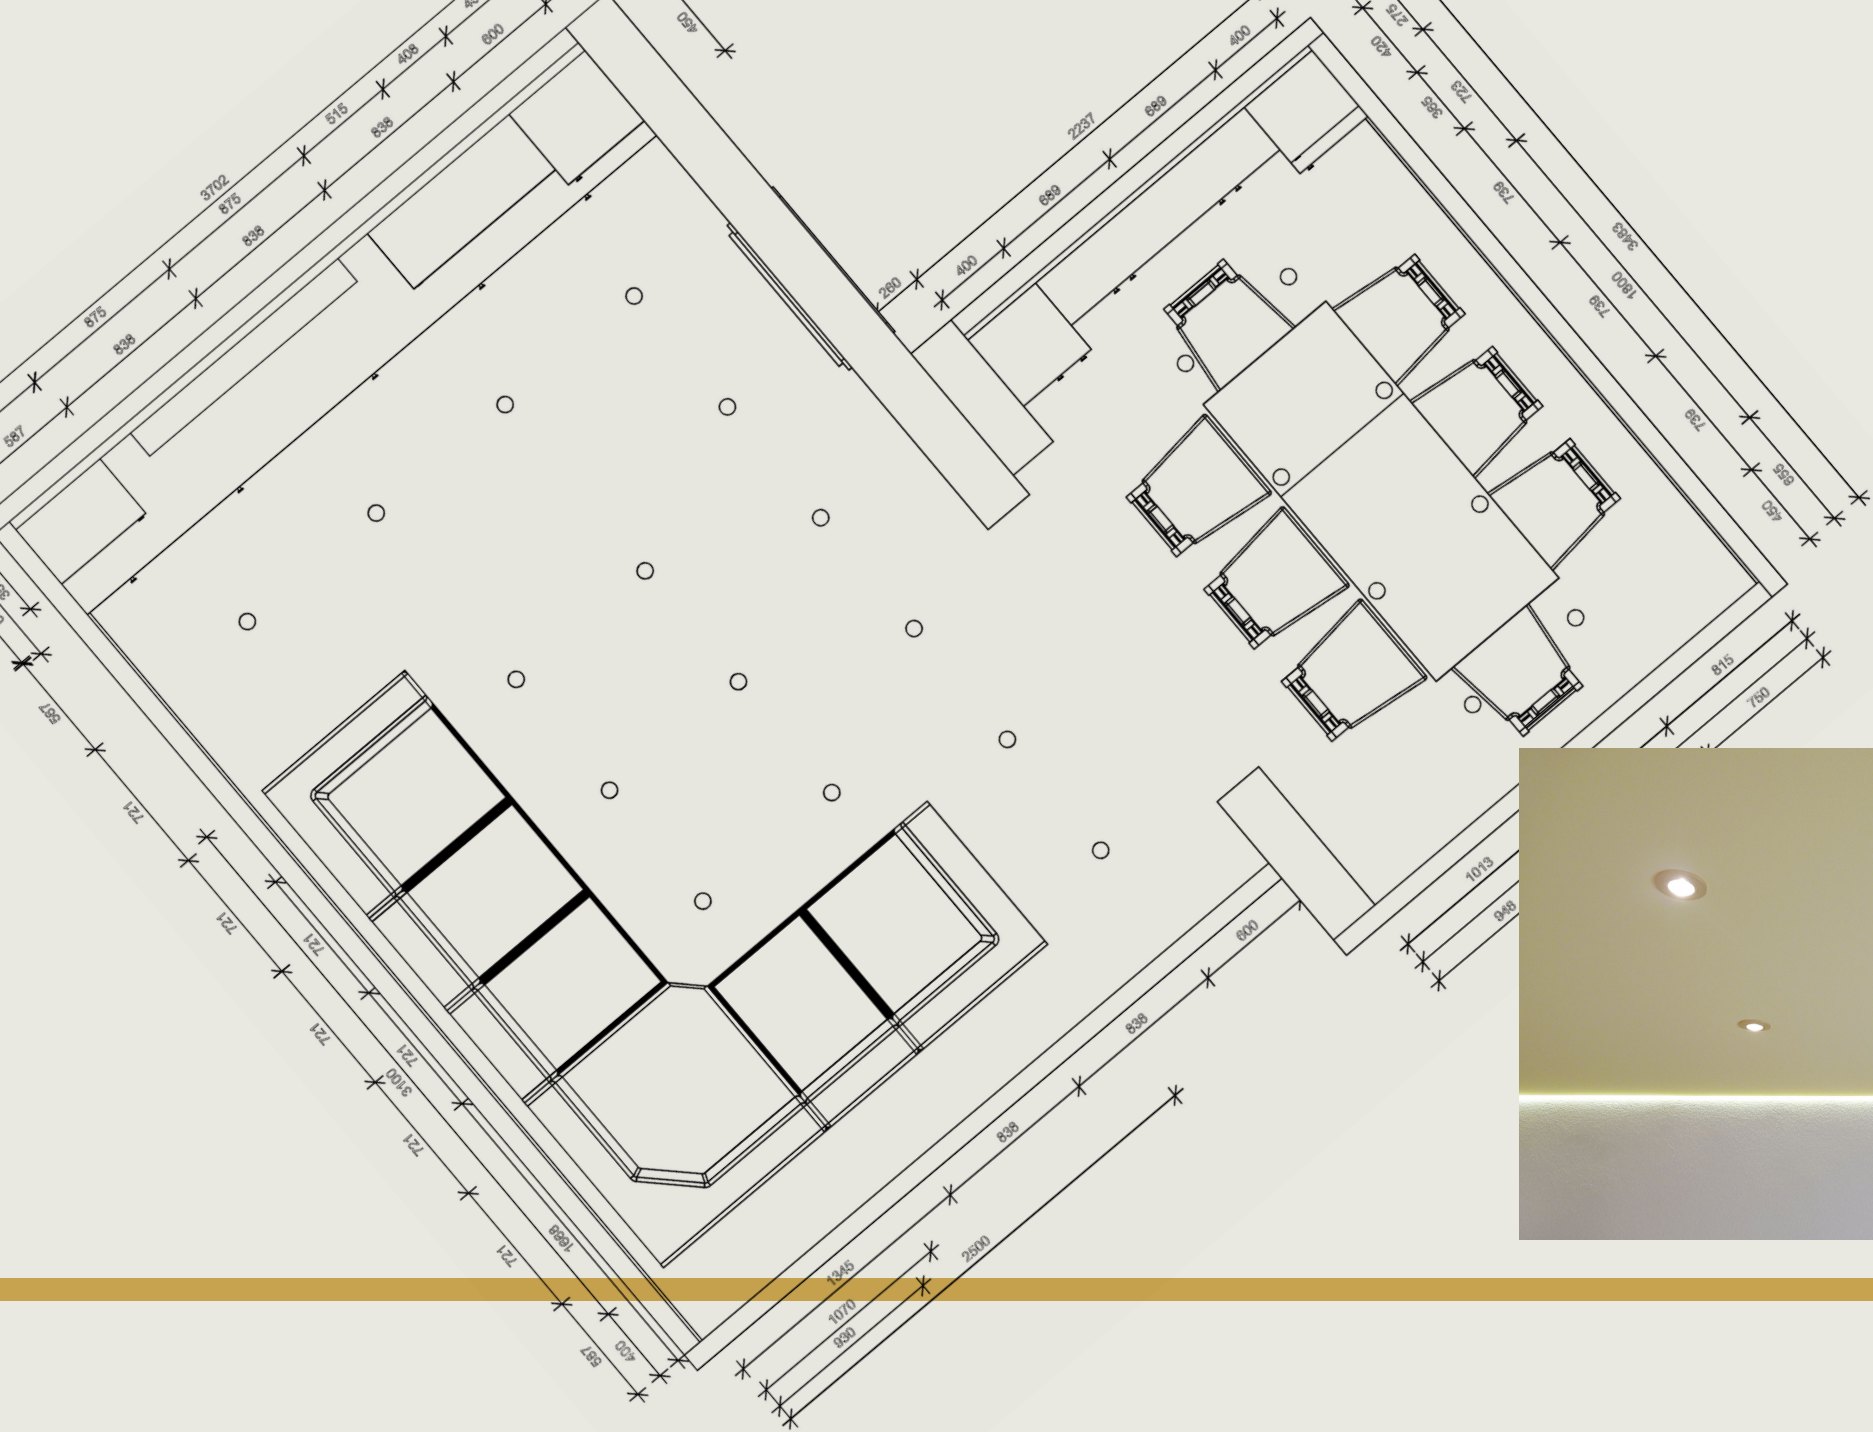

**Raumkonzept
Wohn- und Esszimmer**

Material: Eiche
 Decke 1002 Gopville d'oeuf
 Metallaufsatz Esszimmer / Postisch

Stuhl: Meunas 131 oder ähnlich.

Vord. Tisch

Sesselheit für Stuhl anseher

Ablauf Bod

K+H WERKSTATT
Ihr Mehrwert