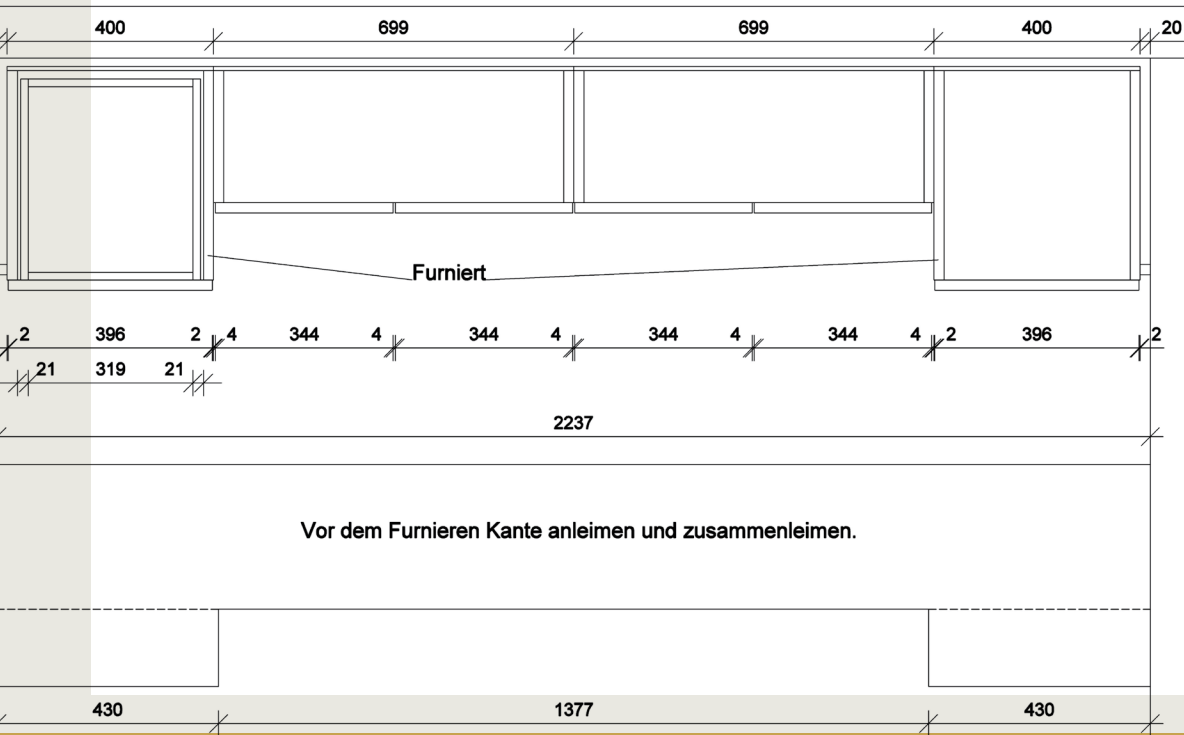

**Raumkonzept
Wohn- und Esszimmer**

Material: Eiche
 Decke 1002 Gopville d'oeuf
 Metallaufsatz Esszimmer / Postisch

Stuhl: Meunas 131 oder ähnlich.

Vord. Tisch

Sesselheit für Stuhl anseher

Ablauf Bod

K+H WERKSTATT
Ihr Mehrwert